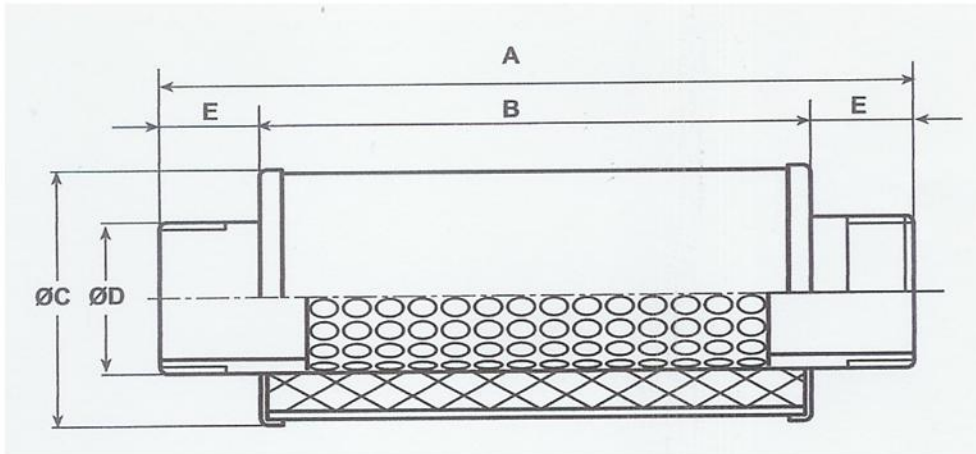

GELUIDDEMPERS VOOR BLOWERS

Model	D	C	A	B	E
GD 1"	1"	70	240	140	50
GD 1 1/4"	1 1/4"	70	240	140	50
GD 1 1/2"	1 1/2"	80	230	170	30
GD 2"	2"	90	260	200	30
GD 2 1/2"	2 1/2"	90	260	200	30
GD 3"	3"	152	570	400	85
GD 4"	4"	152	480	400	40