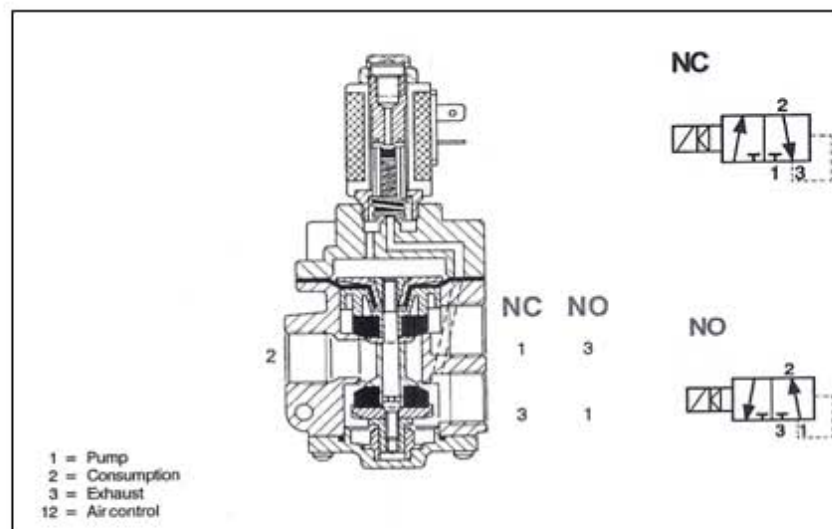

# MAGNEETVENTIELEN VOOR VACUÛMPOMPEN

Magneetventielen, 3/2-weg, servo-gestuurd

Model	Artikel nr.	Aansluiting BSP	Ventiel NC/NO	Max. Flow m <sup>3</sup> /h	Druk Min. abs	Druk Max. abs.	Response tijd ms
AG-3210	640MAGN321014	1/4"	NC	4	0,5 Torr	610 Torr	25/16
AG-3211	640MAGN321114	1/4"	NO	4			20/14
AG-3214	640MAGN321438	3/8"	NC	10			25/16
AG-3215	640MAGN321538	3/8"	NO	10			20/14
AG3222	640MAGN322212	1/2"	NC	20			30/15
AG-3223	640MAGN322312	1/2"	NO	20			20/18
AG-3232	640MAGN323234	3/4"	NC	35			30/15
AG-3233	640MAGN323334	3/4"	NO	35			20/18
AG-3242	640MAGN32421	1"	NC	90			38/18
AG-3243	640MAGN32431	1"	NO	90			25/20
AG-3256	640MAGN3256112	1 1/2"	NC	100			75/50
AG-3257	640MAGN3257112	1 1/2"	NO	100			70/60

Diverse spoelspanningen leverbaar