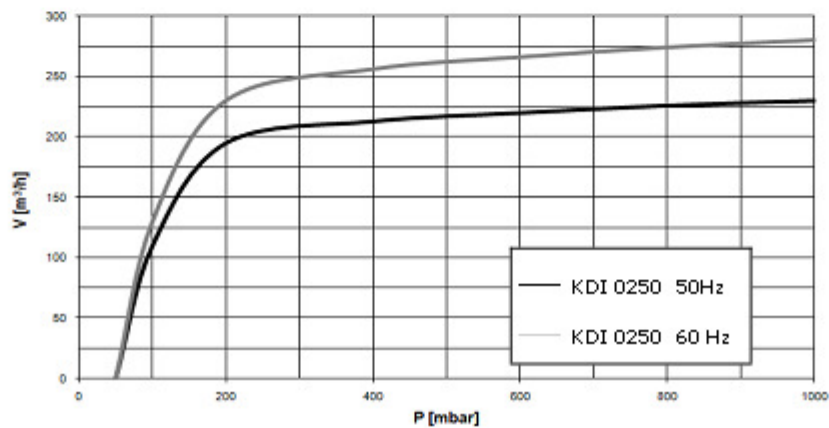

Klauwenpomp KDI-0250

Pumping speed curve

Dimensions	L	W	H	A	B	C	D	E	F	G	I	J	K	L	M	N	P	R	S
KDI 0250	865	698	562	296	89	462	692	477	341	431	25	416	536	45	292	322	264	431	292

DOVAC B.V. VACUÛM- EN BLOWERTECHNIEK
Meer en Duin 228
2163 HD LISSE