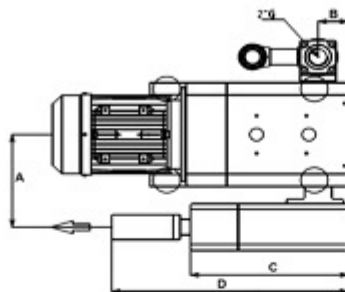

Klauwenpomp KDI-0250

Pumping speed curve

Dimensions	L	W	H	A	B	C	D	E	F	G	I	J	K	L	M	N	P	R	S
KDI 0250	865	698	562	296	89	462	692	477	341	431	25	416	536	45	292	322	264	431	292

DOVAC B.V. VACUÛM- EN BLOWERTECHNIEK
Meer en Duin 228
2163 HD LISSE