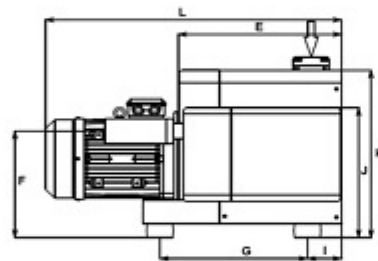

Klauwenpomp KDI-0250

Pumping speed curve

Dimensions	L	W	H	A	B	C	D	E	F	G	I	J	K	L	M	N	P	R	S
KDI 0250	865	698	562	296	89	462	692	477	341	431	25	416	536	45	292	322	264	431	292

DOVAC B.V. VACUÛM- EN BLOWERTECHNIEK
Meer en Duin 228
2163 HD LISSE