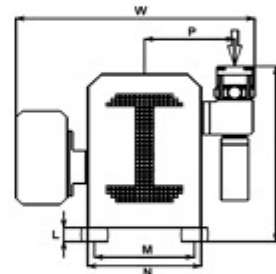

Klauwenpomp KDI-0250

Pumping speed curve

Dimensions	L	W	H	A	B	C	D	E	F	G	I	J	K	L	M	N	P	R	S
KDI 0250	865	698	562	296	89	462	692	477	341	431	25	416	536	45	292	322	264	431	292

DOVAC B.V. VACUÛM- EN BLOWERTECHNIEK
Meer en Duin 228
2163 HD LISSE