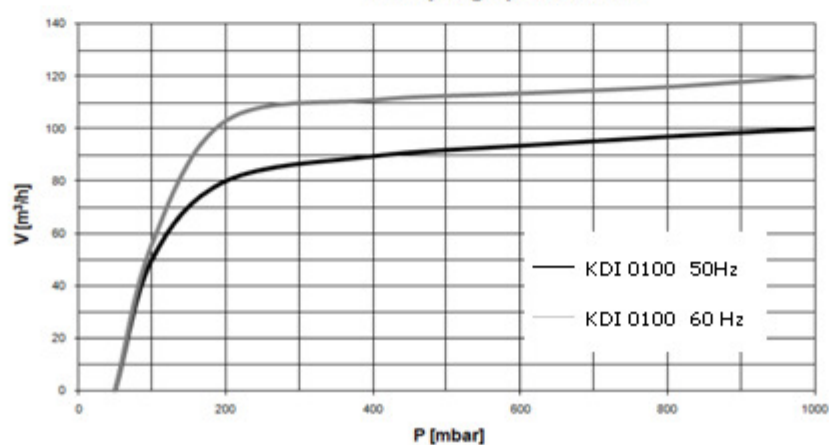

Klauwenpomp KDI-0100

VACUÛM- EN BLOWERTECHNIEK

Pumping speed curve

Dimensions	L	W	H
KDI 0100	660	540	360

DOVAC B.V. VACUÛM- EN BLOWERTECHNIEK
Meer en Duin 228
2163 HD LISSE

T 0252-423363
F 0252-417946
info@dovac.nl
www.dovac.nl