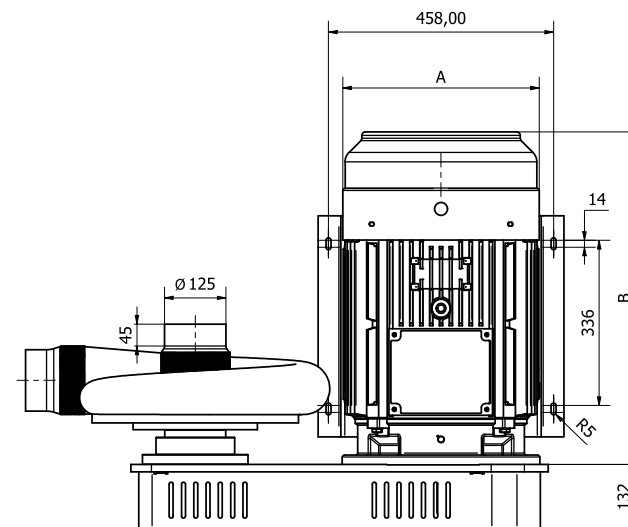

MB 5000 - MB 5000.1

**MASTER
BLOWER**
VACUUM DRY POWER
100% - MADE IN ITALY

Model	A (mm)	B (mm)	C (mm)
MB 5000/15	330	550	415
MB 5000/18.5	330	550	415
MB 5000/22	330	550	415

Model	A (mm)	B (mm)	C (mm)
MB 5000.1/18.5	330	550	415
MB 5000.1/22	330	550	415
MB 5000.1/30	410	660	505