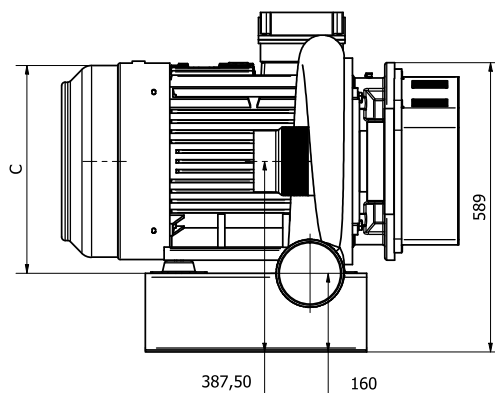

MB 5000 - MB 5000.1

**MASTER
BLOWER**
VACUUM DRY POWER
100% - MADE IN ITALY

Model	A (mm)	B (mm)	C (mm)
MB 5000/15	330	550	415
MB 5000/18.5	330	550	415
MB 5000/22	330	550	415

Model	A (mm)	B (mm)	C (mm)
MB 5000.1/18.5	330	550	415
MB 5000.1/22	330	550	415
MB 5000.1/30	410	660	505