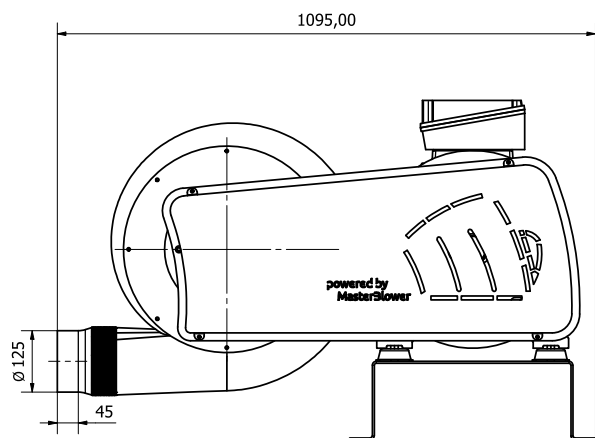

MB 5000 - MB 5000.1

**MASTER
BLOWER**
VACUUM DRY POWER
100% - MADE IN ITALY

Model	A (mm)	B (mm)	C (mm)
MB 5000/15	330	550	415
MB 5000/18.5	330	550	415
MB 5000/22	330	550	415

Model	A (mm)	B (mm)	C (mm)
MB 5000.1/18.5	330	550	415
MB 5000.1/22	330	550	415
MB 5000.1/30	410	660	505